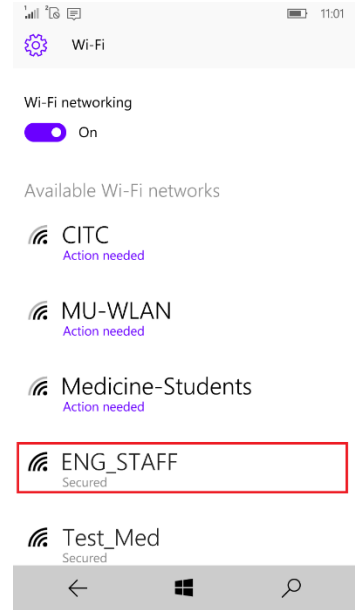

## لمستخدمى هواتف Microsoft:

للدخول الى ال SSID المراد الدخول اليها اتبع التعليمات الاتيه :

١- اختيار ال SSID المراد الدخول اليها مثال [ENG\_STAFF] او  
[ENG\_students].

٢- بعد اختيار ال SSID سيتم طلب اسم المستخدم وكلمه السر الخاصين بالمستخدم